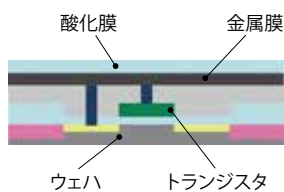

自動車 (インテリジェント製造業)

スマートフォン (インテリジェント通信業)

サーバ・クラウドデータセンター

半導体

デジタル家電製品 (デジタルカメラ、テレビ、洗濯機)

高速鉄道 (インテリジェント製造業)

半導体向け前工程のアプリケーション

■エッチング装置用部品: 静電チャック、シリコンリング
平坦度、断面形状、表面粗さ
三次元測定機、表面粗さ測定機、輪郭形状測定機、
非接触変位センサ搭載画像測定機 QVH4 Pro

■プローブカード、ICテストソケット
画像測定機 クイックビジョンProストリーム機能付き、
測定顕微鏡

配線形成

ウェハ検査

後工程へ

■CVD装置用部品: シャワーヘッド
ノズル孔の内径、真円度、位置度、表面性状解析 (3D粗さ)
画像測定機クイックビジョンProストリーム機能付き
非接触3D計測システム Hyper QVWLI

■ウェハプローバ、プローブ針
顕微鏡ユニット、測定顕微鏡、投影机

半導体向け後工程のアプリケーション

■ 切断面観察 ■ チップ厚み
測定顕微鏡 LGH

■ リードフレーム
幅、ピッチ、高さ、ねじれ等
画像測定機、測定顕微鏡

■ リードの幅、ピッチ、高さバラツキ ■ リードの幅、ピッチ、間隙
画像測定機、測定顕微鏡 レーザスキャン
マイクロメータ

後工程

ダイシング

ダイボンディング～
ワイヤボンディング

リードフレーム
ボンディングワイヤ

封入・分離

封入・分離

捺印～リード加工

■ 切断後、裏面のバリ高さ
非接触3D計測システム
Hyper QVWLI、
測定顕微鏡

■ ワイヤのループ高さ
画像測定機 クイックビジョンPro、
非接触3D計測システム Hyper QVWLI、
測定顕微鏡

最大高さ

■ はんだボールの高さ、直径、ピッチ
パッケージ基板のコプラナリティ
非接触変位センサ搭載画像測定機 QVH4 Pro、
非接触3D計測システム Hyper QVWLI、
測定顕微鏡