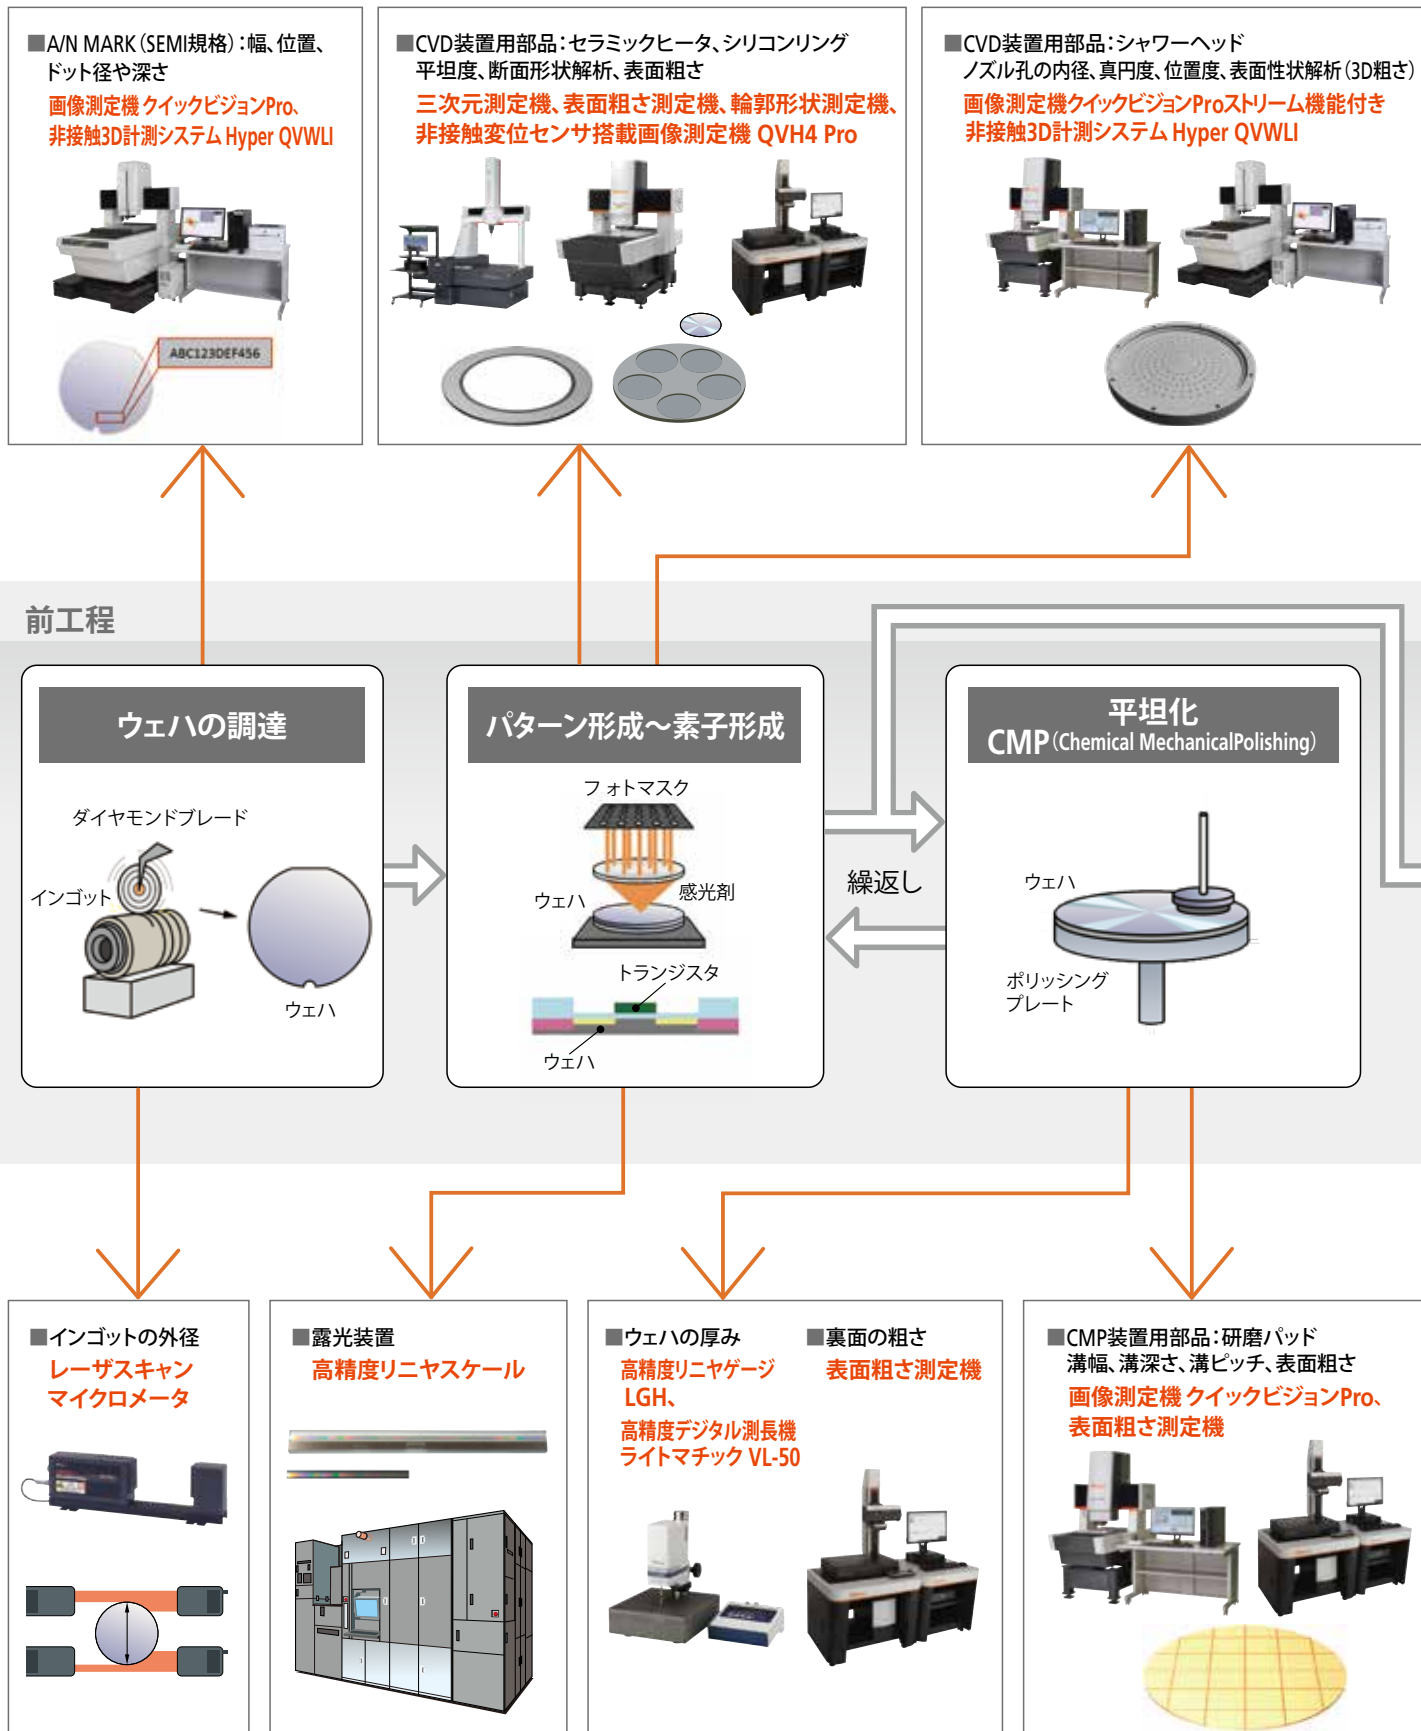

自動車 (インテリジェント製造業)

スマートフォン (インテリジェント通信業)

サーバ・クラウドデータセンター

半導体

デジタル家電製品 (デジタルカメラ、テレビ、洗濯機)

高速鉄道 (インテリジェント製造業)

半導体向け前工程のアプリケーション

■エッチング装置用部品: 静電チャック、シリコンリング
平坦度、断面形状、表面粗さ
三次元測定機、表面粗さ測定機、輪郭形状測定機、
非接触変位センサ搭載画像測定機 QVH4 Pro

■プローブカード、ICテストソケット
画像測定機 クイックビジョンProストリーム機能付き、
測定顕微鏡

配線形成

ウェハ検査

後工程へ

■CVD装置用部品: シャワーヘッド
ノズル孔の内径、真円度、位置度、表面性状解析 (3D粗さ)
画像測定機クイックビジョンProストリーム機能付き
非接触3D計測システム Hyper QVWLI

■ウェハプローバ、プローブ針
顕微鏡ユニット、測定顕微鏡、投影机

半導体向け後工程のアプリケーション

■ 切断面観察 ■ チップ厚み
測定顕微鏡 LGH

■ リードフレーム
幅、ピッチ、高さ、ねじれ等
画像測定機、測定顕微鏡

■ リードの幅、ピッチ、高さバラツキ ■ リードの幅、ピッチ、間隙
画像測定機、測定顕微鏡 レーザスキャン
マイクロメータ

後工程

ダイシング

ダイボンディング～
ワイヤボンディング

リードフレーム
ボンディングワイヤ

封入・分離